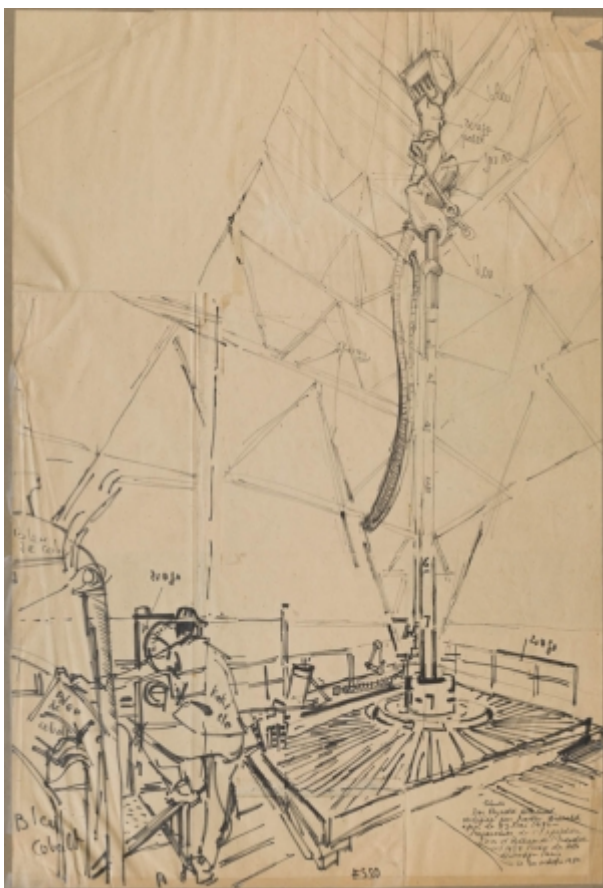

## Esso

**Titre :**

Esso

---

**Auteur :**

ARNOULD Reynold (1919-1980)

---

**Numéro d'inventaire :**

**Domaine :**

arts graphiques

---

**Matière et technique :**

Feutre sur papier

---

**Mesures :**

Hauteur en cm : 58,7 ; Largeur en cm : 39,5 ; Hauteur du support en cm :  
64,6 ; Largeur du support en cm : 49,9